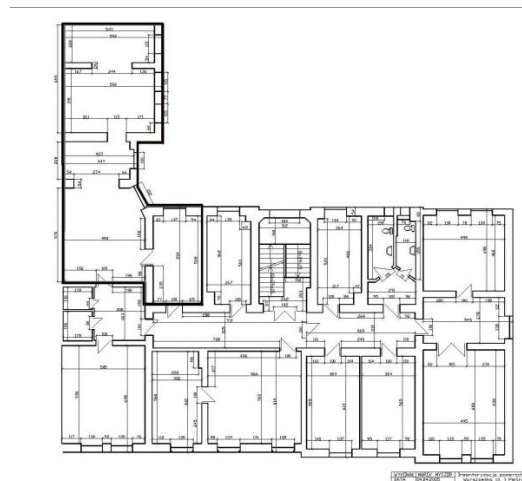

Warszawska 10

Katowice, Śródmieście, ul. Warszawska 10

Informacje o budynku | Building information

Status budynku Building status	Istniejący Existing
Rok modernizacji Year of reconstruction	2008
Powierzchnia wspólna Common space	10,00 - 15,00 %
Współczynnik miejsc parkingowych Parking ratio	Do ustalenia To be agreed
Całkowita powierzchnia budynku Total building area	3 400 m ²

Minimalna powierzchnia biurowa
Minimum office space

Standardowe wykończenie | Standard fit-out

-  Podwieszany sufit
Suspended ceiling
-  Okablowanie telefoniczne
Telephone cabling
-  Okablowanie elektryczne
Power cabling
-  Wykładzina
Carpeting
-  Recepcja
Reception
-  Ochrona budynku
Security
-  Uchylne okna
Openable windows

Plan piętra | Floor plan

Dostępna powierzchnia | Available space

Piętro Floor	Powierzchnia wolna Vacant space	Czynsz Rent	Dostępność Availability
2	prosimy o kontakt please contact us	prosimy o kontakt please contact us	prosimy o kontakt please contact us
2	prosimy o kontakt please contact us	prosimy o kontakt please contact us	prosimy o kontakt please contact us
2	prosimy o kontakt please contact us	prosimy o kontakt please contact us	prosimy o kontakt please contact us
3	prosimy o kontakt please contact us	prosimy o kontakt please contact us	prosimy o kontakt please contact us
3	prosimy o kontakt please contact us	prosimy o kontakt please contact us	prosimy o kontakt please contact us
4	prosimy o kontakt please contact us	prosimy o kontakt please contact us	prosimy o kontakt please contact us
Razem Total	po zalogowaniu after login		