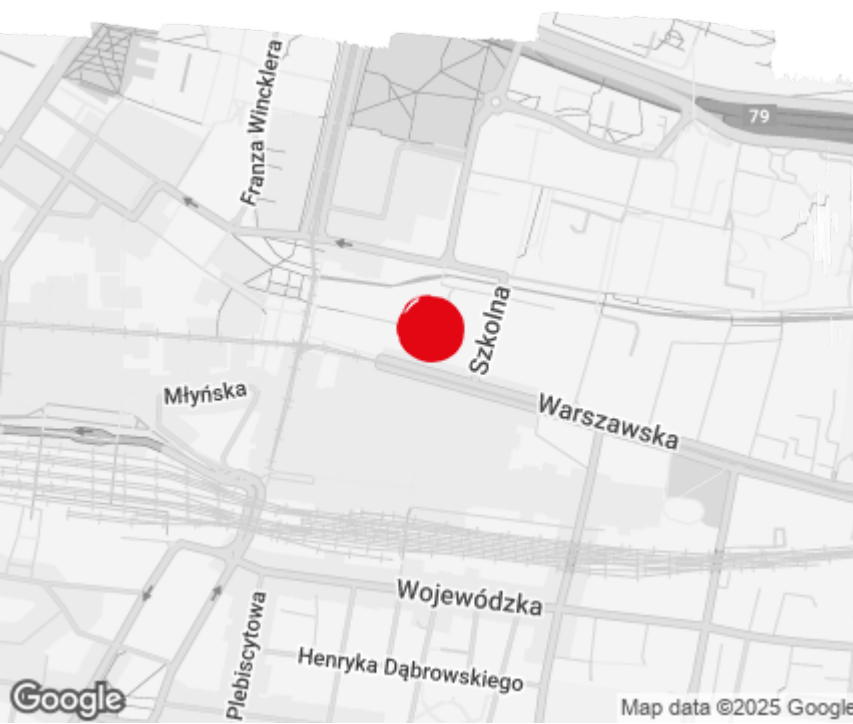

Lokalizacja | Location

Dostępna powierzchnia | Available space

po zalogowaniu | after login

Dostępna powierzchnia biurowa
Available office space

po zalogowaniu | after login

Minimalna powierzchnia biurowa
Minimum office space